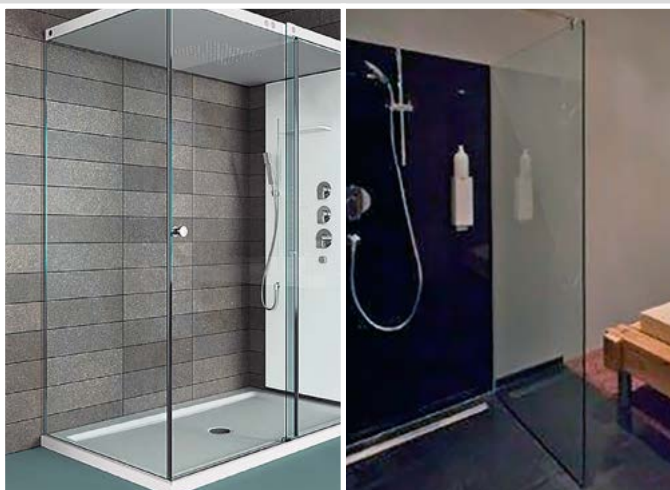

- Contiene **FungHalt**, oltre 10 anni di protezione dalla muffa
- Trasparente Cristallino
- Per tutti i materiali (anche superfici delicate)
- Elevata elasticità
- Elevata resistenza ai detergenti

**IL SIGILLANTE
DALLE ALTE PRESTAZIONI**